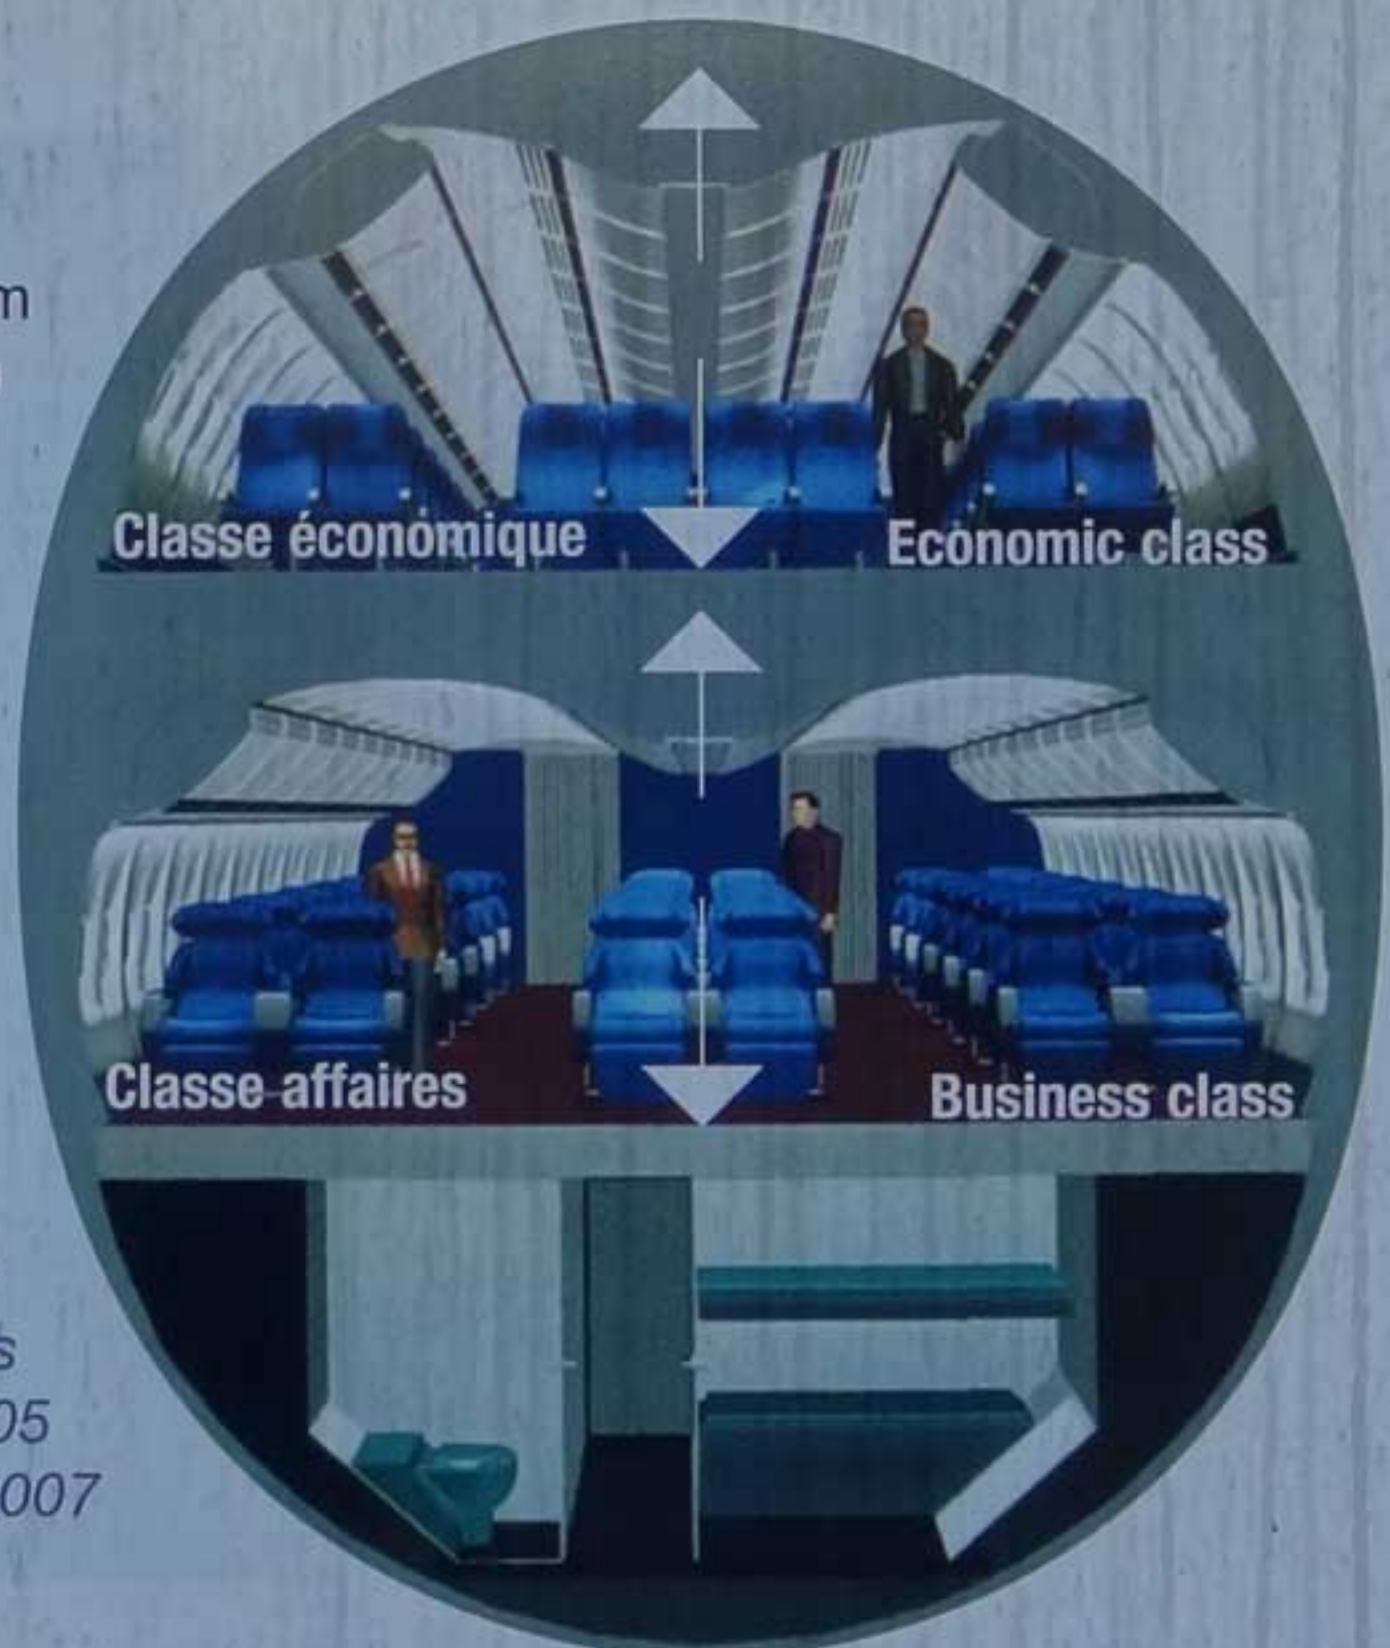

## Portrait de l'A380

Transportant 550 personnes en configuration classique à trois classes grâce à ses deux ponts complets, parcourant des distances dépassant 14500 kilomètres, l'Airbus A380 propose une nouvelle conception du voyage aérien.

## Portrait of the A380

Carrying 550 people in its conventional three-class configuration, thanks to its two complete decks, and travelling distances exceeding 14,500 kilometres, the AIRBUS A380 proposes a new air travel concept.

A320  
A340  
A380

Longueur : 73 m  
 Envergure : 79,80 m  
 Hauteur : 24 m  
 Masse : 240 tonnes  
 2 ponts complets, 4 couloirs  
 Capacité carburant : 325.000 litres  
 Durée de vie d'un avion : 30 à 40 ans  
 Premier vol : 27/04/2005  
 1<sup>er</sup> vol commercial : 24/10/2007  
 Length: 73 m  
 Wing span: 79.80 m  
 Height: 24 m  
 Weight: 240 tonnes  
 Fuel capacity: 325,000 litres  
 Aircraft life: 30 to 40 years  
 Inaugural flight: 27/04/2005  
 1<sup>st</sup> commercial flight: 24/10/2007